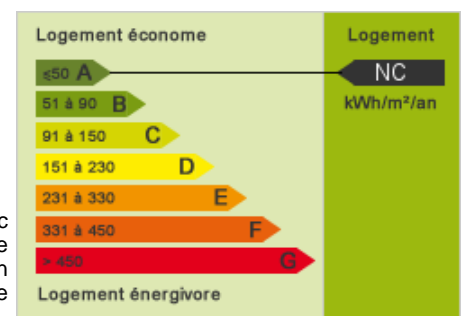

## E SAINT-LOUIS - Réf : 620

arrondissement : 75004  
nombre de pièces : 5  
étage : 2  
nombre de chambres : 2

surface : 175 m2  
prix : 3 550 000 €  
contact : Omar ASGHAR  
tel : 06 99 35 67 45

Quai d'Anjou, dans un bel immeuble XVIIe dessiné par Louis Le Vau. Au 2ème étage avec ascenseur, un appartement de 175 m2 Carrez. Exposé à l'Est avec vue sur la Seine, il se compose d'une entrée en rotonde desservant un grand salon, un petit salon/salle à manger, un bureau, une chambre de maître avec salle de bains et de nombreux rangements. Une seconde chambre avec salle d'eau. Belle hauteur sous plafond, beau parquet Versailles et cheminées.