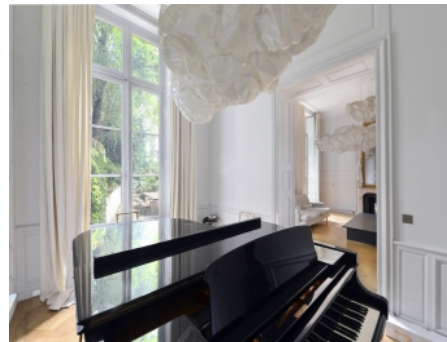

### HEL PARTICULIER, PROCHE DU PANTHEON - Réf : 815

arrondissement : 75005  
nombre de pièces : 11  
étage : 3  
nombre de chambres : 5

surface : 500 m<sup>2</sup>  
prix : 21 500 000 €  
contact : Eric du Plessix  
tel : 06 10 78 60 59

Somptueux hôtel particulier du XVIII<sup>e</sup> siècle, inscrit ISMH, entre jolie cour pavée et grand jardin arboré d'environ 500m<sup>2</sup>

Le bâtiment central comprend au rez-de-chaussée, entrée, vestiaire, salon-double et petit bureau. Dans l'aile du 19<sup>e</sup>me, magnifique cuisine moderne, formant grande pièce/salle à manger ouverte sur le jardin, et au-dessus, un vaste bureau.