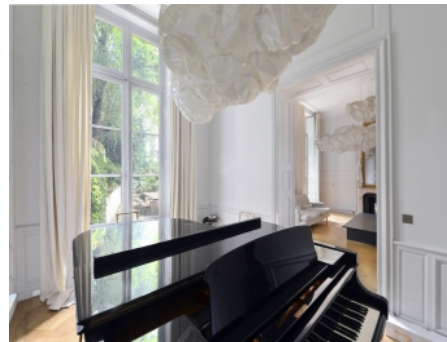

GALERIE DE L'IMMOBILIER

APARTEMENTS PARISIENS

HEL PARTICULIER, PROCHE DU PANTHEON - Réf : 815

arrondissement : 75005
nombre de pièces : 11
étage : 3
nombre de chambres : 5

surface : 500 m2
prix : 21 000 000 €
contact : Eric du Plessix
tel : 06 10 78 60 59

Somptueux hôtel particulier du XVIII^e siècle, inscrit ISMH, entre jolie cour pavée et grand jardin arboré d'environ 500m2

Le bâtiment central comprend au rez-de-chaussée, entrée, vestiaire, salon-double et petit bureau. Dans l'aile du 19^eme, magnifique cuisine moderne, formant grande pièce/salle à manger ouverte sur le jardin, et au-dessus, un vaste bureau.

Aux 3 étages supérieurs de la maison, desservis par un escalier d'époque et par un ascenseur, se répartissent une très belle suite de maître complète et 4 autres chambres, chacune avec salle de bains, wc et dressing. Salle de jeux, grenier.