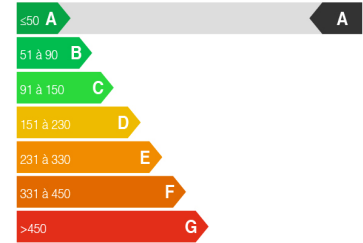

PONT DE NEUILLY - Réf : 940

District : 92200

Number of rooms : 2

Floor :

Number of bedrooms : 1

Surface : 68 m²

Price : 650 000 €

Contact : Aurélie GESLIN DE GERMOND

Phone : 06 65 50 40 44

Consommation énergétique