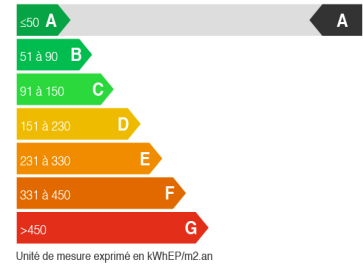

SOLFERINO / MUSEE D ORSAY - Réf : 881

Arrondissement : 75007
Nombre de pièces : 6
Etage : 3
Nombre de chambres : 4

Surface : 211 m2
Prix : 5 100 000 €
Contact : Omar ASGHAR
Tel : 06 99 35 67 45

Dans un immeuble classique en pierre de taille de très belle facture, cet appartement de 211 m2 présente un plan rationnel en étoile et une double orientation sud et est. Vue sur la Seine et le Musée d'Orsay.

Il est composé d'une entrée, d'un salon, d'une salle à manger, d'une cuisine dinatoire, de quatre chambres et deux salles de bains.

Les éléments d'origine sont préservés (parquets, moulures, cheminée) et sont mis en valeur par une belle hauteur sous plafond.

Le bien est en très bon état.

Consommation énergétique